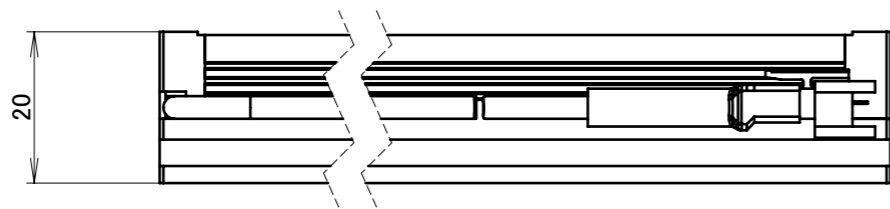

SMR-03V-B
 ①:茶_Brown(+)
 ②:NC
 ③:青_Blue(-)

型式_Model	消費電力 Power consumption	B部寸法 Dimension B	C部寸法 Dimension C
LDL2-41X16SW2(A)	3.8W	53	41
LDL2-80X16SW2(A)	7.6W	92	80
LDL2-119X16SW2(A)	12W	131	119
LDL2-158X16SW2(A)	16W	170	158
LDL2-197X16SW2(A)	19W	209	197
LDL2-236X16SW2(A)	23W	248	236
LDL2-275X16SW2(A)	27W	287	275
LDL2-314X16SW2(A)	31W	326	314
LDL2-353X16SW2(A)	35W	365	353
LDL2-392X16SW2(A)	38W	404	392
LDL2-431X16SW2(A)	42W	443	431
LDL2-470X16SW2(A)	46W	482	470
LDL2-509X16SW2(A)	50W	521	509

入力電圧_Input Voltage : DC 24V
 消費電力_Power Consumption : (表参照_Table reference)

UNIT:mm

REVISION	DATE	DESCRIPTION	REVISED
000			

ISSUE DATE	SCALE	APPROVED	NAME
2022/10/21	1:1	T.OSAWA	LDL2(A)(幅16シリーズ_width 16 series)
	SHEET SIZE	CHECKED	DRAWING NAME
	A3	Y.INOUE	外観図_outline
	DESIGNED		
PROJECTION		H.KITAGAWA	DRAWING No.
		DRAWN	UA41487-G
		H.KITAGAWA	REVISION
			000
			01/01