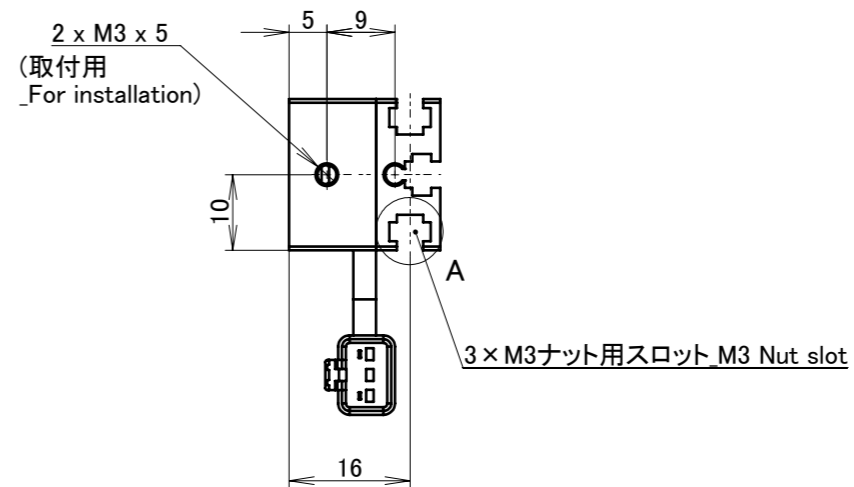

SMR-03V-B
 ①:茶_Brown(+)
 ②:NC
 ③:青_Blue(-)

型式_Model	消費電力 Power consumption	B部寸法 Dimension B	C部寸法 Dimension C
LDL2-41X16SW2(A)	3.8W	53	41
LDL2-80X16SW2(A)	7.6W	92	80
LDL2-119X16SW2(A)	12W	131	119
LDL2-158X16SW2(A)	16W	170	158
LDL2-197X16SW2(A)	19W	209	197
LDL2-236X16SW2(A)	23W	248	236
LDL2-275X16SW2(A)	27W	287	275
LDL2-314X16SW2(A)	31W	326	314
LDL2-353X16SW2(A)	35W	365	353
LDL2-392X16SW2(A)	38W	404	392
LDL2-431X16SW2(A)	42W	443	431
LDL2-470X16SW2(A)	46W	482	470
LDL2-509X16SW2(A)	50W	521	509

入力電圧_Input Voltage : DC 24V
 消費電力_Power Consumption : (表参照_Table reference)

UNIT:mm

REVISION	DATE	DESCRIPTION	REVISED
000			

ISSUE DATE	SCALE	APPROVED	NAME
2022/10/21	1:1	T.OSAWA	LDL2(A)(幅16シリーズ_width 16 series)
	SHEET SIZE	CHECKED	DRAWING NAME
	A3	Y.INOUE	外観図_outline
	DESIGNED		
PROJECTION		H.KITAGAWA	DRAWING No.
		DRAWN	UA41487-G
		H.KITAGAWA	REVISION
			000
			01/01