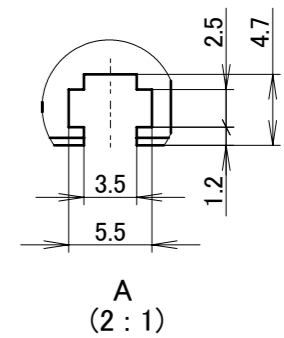

SMR-03V-B
 ①:茶_Brown(+)
 ②:NC
 ③:青_Blue(-)

型式_Model	消費電力 Power consumption	B部寸法 Dimension B	C部寸法 Dimension C
LDL2-41X16SW2(A)	3.8W	53	41
LDL2-80X16SW2(A)	7.6W	92	80
LDL2-119X16SW2(A)	12W	131	119
LDL2-158X16SW2(A)	16W	170	158
LDL2-197X16SW2(A)	19W	209	197
LDL2-236X16SW2(A)	23W	248	236
LDL2-275X16SW2(A)	27W	287	275
LDL2-314X16SW2(A)	31W	326	314
LDL2-353X16SW2(A)	35W	365	353
LDL2-392X16SW2(A)	38W	404	392
LDL2-431X16SW2(A)	42W	443	431
LDL2-470X16SW2(A)	46W	482	470
LDL2-509X16SW2(A)	50W	521	509

入力電圧_Input Voltage : DC 24V
 消費電力_Power Consumption : (表参照_Table reference)

UNIT:mm

REVISION	DATE	DESCRIPTION	REVISED
000			

ISSUE DATE	SCALE	APPROVED	NAME
2022/10/21	1:1	T.OSAWA	LDL2(A)(幅16シリーズ_width 16 series)
	SHEET SIZE	CHECKED	DRAWING NAME
	A3	Y.INOUE	外観図_outline
	DESIGNED		
PROJECTION		H.KITAGAWA	DRAWING No.
		DRAWN	UA41487-G
		H.KITAGAWA	REVISION
			000
			01/01