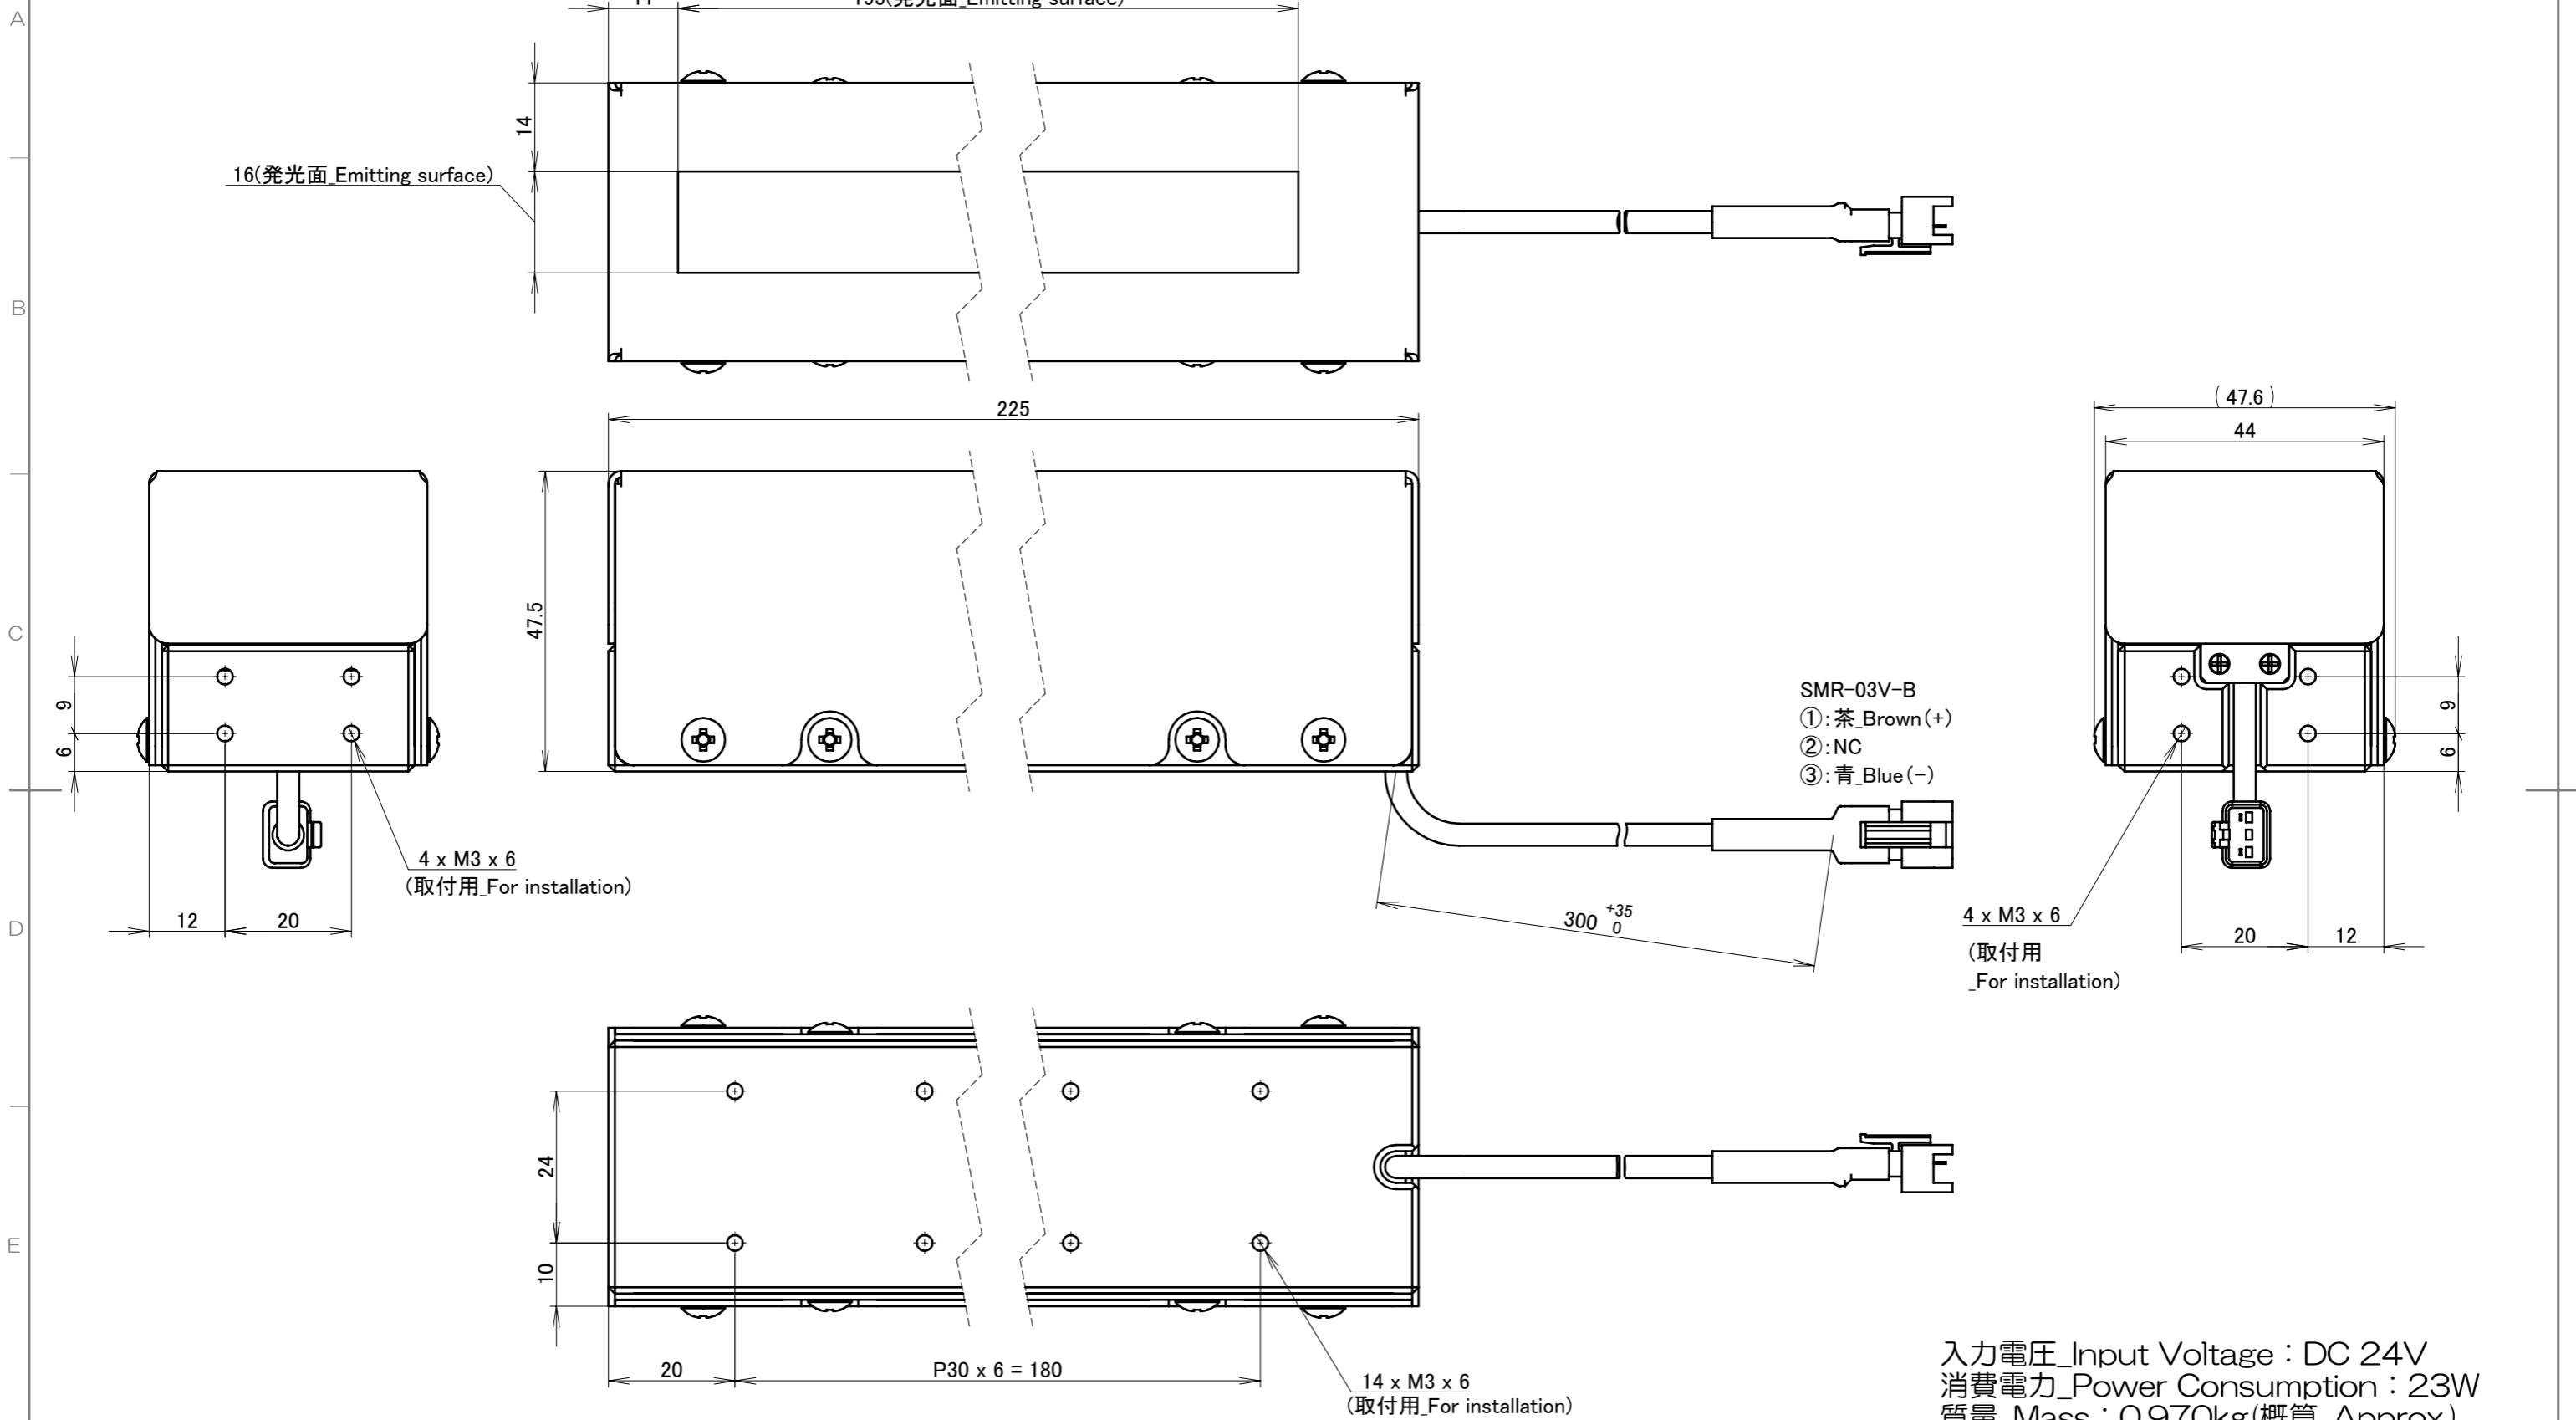

# LN-195UV3-365

入力電圧\_Input Voltage : DC 24V  
 消費電力\_Power Consumption : 23W  
 質量\_Mass : 0.970kg(概算\_Approx.)

※この照明にはインターロック機能がありません。装置側で対応して下さい。  
 \_There is no interlock functions in this illumination, please correspond on the equipment side.

UNIT:mm

REVISION	DATE	DESCRIPTION	REVISED
000			

ISSUE DATE	SCALE	APPROVED	NAME
2021/06/14	1:1	T.OSAWA	LN-195UV3-365
	SHEET SIZE	CHECKED	DRAWING NAME
	A3	Y.INOUE	外觀図_outline
	PROJECTION	DESIGNED	DRAWING No.
		DRAWN	UA38367-G
		AFUKUMOTO	REVISION SHEET
			000 / 01