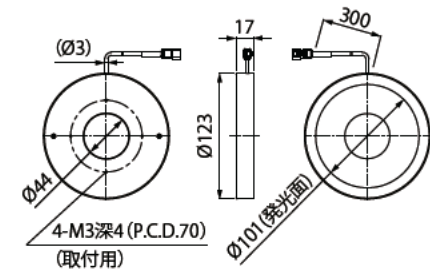

## 外形寸法図 (mm)

LFR-100RD2/SW2/BL2/GR2

LFR-100SW2/BL2/GR2の発光面は $\text{Ø}77$ です。

LFR-100RD2-K/KSW2/BL2-K/GR2-K

LFR-100KSW2/BL2/GR2の発光面は $\text{Ø}78$ です。

LFR-130RD2/SW2/BL2/GR2

LFR-130RD2-K/KSW2/BL2-K/GR2-K

LFR-130KSW2の発光面は $\text{Ø}99$ です。

LFR-200RD2/SW2/BL2

LFR-200SW2/BL2の発光面は $\text{Ø}193$ です。

LFR-250RD2/SW2/BL2

LFR-250SW2/BL2の発光面は $\text{Ø}246$ です。

LFR-330RD2