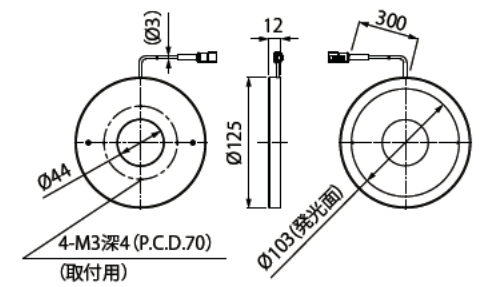

## 外形寸法図 (mm)

LFR-100RD2/SW2/BL2/GR2

LFR-100SW2/BL2/GR2の発光面は $\text{Ø}77$ です。

LFR-100RD2-K/KSW2/BL2-K/GR2-K

LFR-100KSW2/BL2/GR2の発光面は $\text{Ø}78$ です。

LFR-130RD2/SW2/BL2/GR2

LFR-130RD2-K/KSW2/BL2-K/GR2-K

LFR-130KSW2の発光面は $\text{Ø}99$ です。

LFR-200RD2/SW2/BL2

LFR-200SW2/BL2の発光面は $\text{Ø}193$ です。

LFR-250RD2/SW2/BL2

LFR-250SW2/BL2の発光面は $\text{Ø}246$ です。

LFR-330RD2