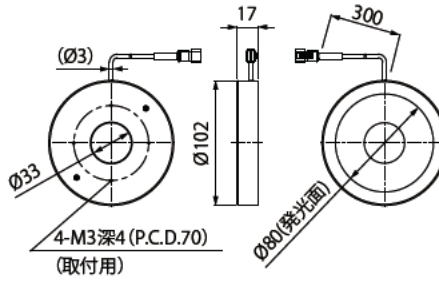

## 外形寸法図 (mm)

LFR-100RD2/SW2/BL2/GR2

LFR-100SW2/BL2/GR2の発光面は $\text{Ø}77$ です。

LFR-100RD2-K/KSW2/BL2-K/GR2-K

LFR-100KSW2/BL2/GR2の発光面は $\text{Ø}78$ です。

LFR-130RD2/SW2/BL2/GR2

LFR-130RD2-K/KSW2/BL2-K/GR2-K

LFR-130KSW2の発光面は $\text{Ø}99$ です。

LFR-200RD2/SW2/BL2

LFR-200SW2/BL2の発光面は $\text{Ø}193$ です。

LFR-250RD2/SW2/BL2

LFR-250SW2/BL2の発光面は $\text{Ø}246$ です。

LFR-330RD2