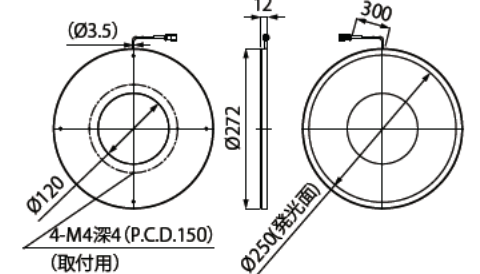

## 外形寸法図 (mm)

LFR-100RD2/SW2/BL2/GR2

LFR-100SW2/BL2/GR2の発光面は $\text{Ø}77$ です。

LFR-100RD2-K/KSW2/BL2-K/GR2-K

LFR-100KSW2/BL2/GR2の発光面は $\text{Ø}78$ です。

LFR-130RD2/SW2/BL2/GR2

LFR-130RD2-K/KSW2/BL2-K/GR2-K

LFR-130KSW2の発光面は $\text{Ø}99$ です。

LFR-200RD2/SW2/BL2

LFR-200SW2/BL2の発光面は $\text{Ø}193$ です。

LFR-250RD2/SW2/BL2

LFR-250SW2/BL2の発光面は $\text{Ø}246$ です。

LFR-330RD2