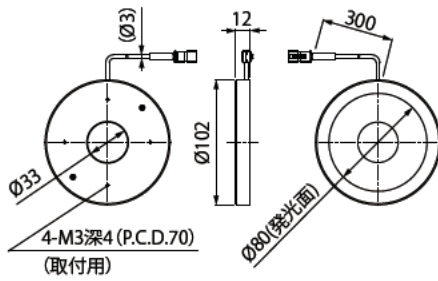

## 外形寸法図 (mm)

LFR-100RD2/SW2/BL2/GR2

LFR-100SW2/BL2/GR2の発光面は $\text{Ø}77$ です。

LFR-100RD2-K/KSW2/BL2-K/GR2-K

LFR-100KSW2/BL2/GR2の発光面は $\text{Ø}78$ です。

LFR-130RD2/SW2/BL2/GR2

LFR-130RD2-K/KSW2/BL2-K/GR2-K

LFR-130KSW2の発光面は $\text{Ø}99$ です。

LFR-200RD2/SW2/BL2

LFR-200SW2/BL2の発光面は $\text{Ø}193$ です。

LFR-250RD2/SW2/BL2

LFR-250SW2/BL2の発光面は $\text{Ø}246$ です。

LFR-330RD2