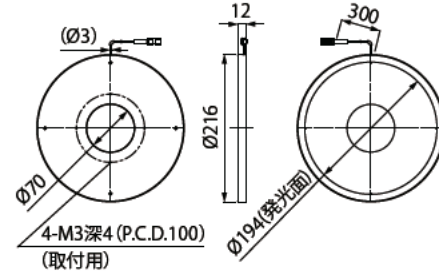

## 外形寸法図 (mm)

LFR-100RD2/SW2/BL2/GR2

LFR-100SW2/BL2/GR2の発光面は $\text{Ø}77$ です。

LFR-100RD2-K/KSW2/BL2-K/GR2-K

LFR-100KSW2/BL2/GR2の発光面は $\text{Ø}78$ です。

LFR-130RD2/SW2/BL2/GR2

LFR-130RD2-K/KSW2/BL2-K/GR2-K

LFR-130KSW2の発光面は $\text{Ø}99$ です。

LFR-200RD2/SW2/BL2

LFR-200SW2/BL2の発光面は $\text{Ø}193$ です。

LFR-250RD2/SW2/BL2

LFR-250SW2/BL2の発光面は $\text{Ø}246$ です。

LFR-330RD2