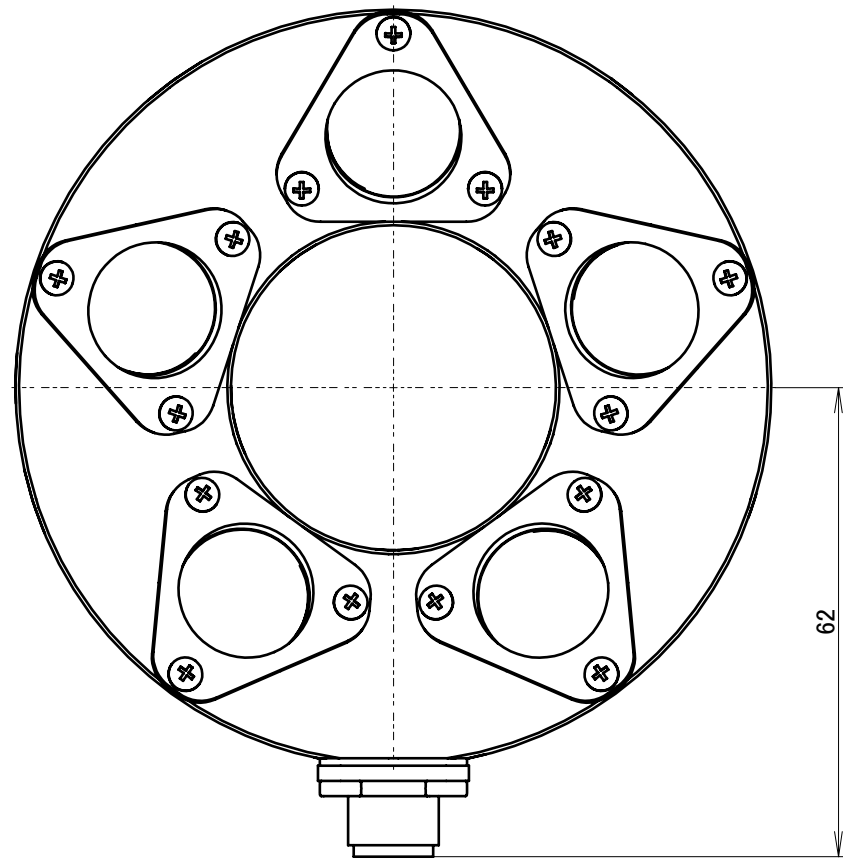

HLDR-IP67-100UV3-365

4 x M4 x 5
(取付用_For installation)

XS2M-D423(OMRON)

- ① : 茶_Brown (+)
- ② : NC
- ③ : 青_Blue (-)
- ④ : NC

入力電圧_Input Voltage : DC 24V
消費電力_Power Consumption : 18W
質量_Mass : 0.420kg(概算_Approx.)

※この照明にはインターロック機能がありません。装置側で対応して下さい。
_There is no interlock functions in this illumination,please correspond on the equipment side.

UNIT:mm

REVISION	DATE	DESCRIPTION	REVISED
000			

ISSUE DATE	SCALE	APPROVED	NAME
2021/5/25	1:1	T.OSAWA	HLDR-IP67-100UV3-365
	SHEET SIZE	CHECKED	DRAWING NAME
	A3	Y.INOUE	外觀図_outline
	PROJECTION	DESIGNED	DRAWING No.
		A.FUKUMOTO	UA38741-G
		DRAWN	REVISION
		A.FUKUMOTO	000
			01/01