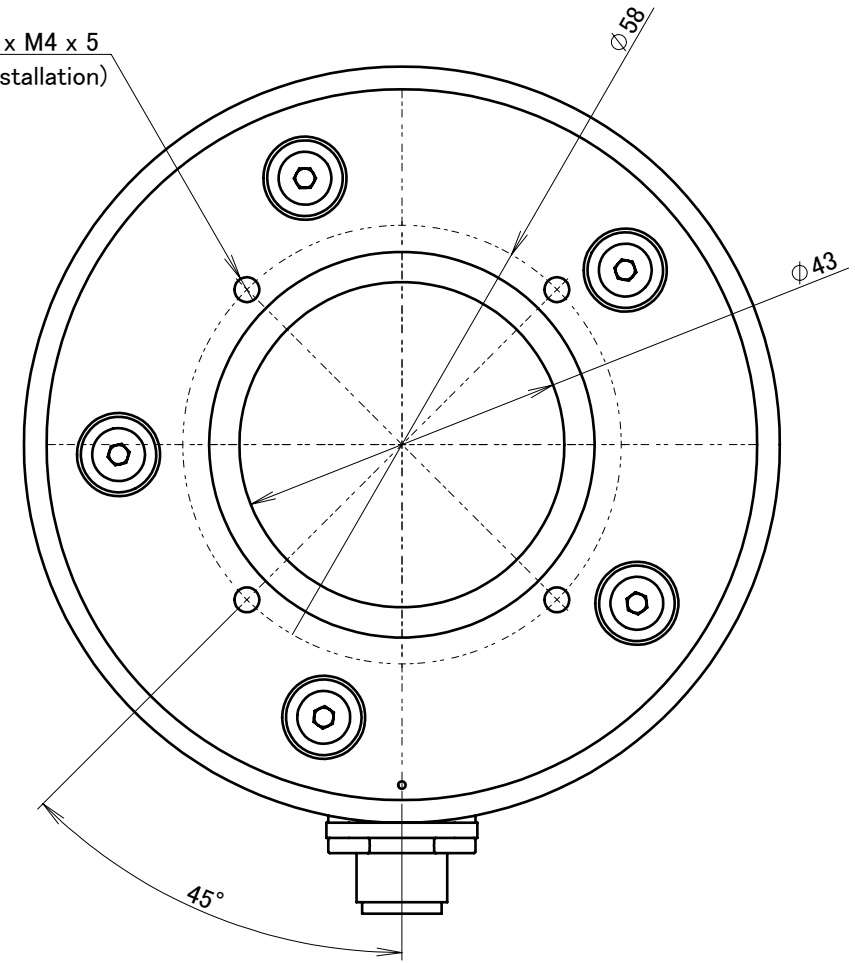

HLDR-IP67-100UV3-365

4 x M4 x 5
(取付用_For installation)

XS2M-D423(OMRON)

- ① : 茶_Brown (+)
- ② : NC
- ③ : 青_Blue (-)
- ④ : NC

入力電圧_Input Voltage : DC 24V
消費電力_Power Consumption : 18W
質量_Mass : 0.420kg(概算_Approx.)

※この照明にはインターロック機能がありません。装置側で対応して下さい。
_There is no interlock functions in this illumination,please correspond on the equipment side.

UNIT:mm

REVISION	DATE	DESCRIPTION	REVISED
000			

ISSUE DATE	SCALE	APPROVED	NAME
2021/5/25	1:1	T.OSAWA	HLDR-IP67-100UV3-365
	SHEET SIZE	CHECKED	DRAWING NAME
	A3	Y.INOUE	外觀図_outline
	PROJECTION	DESIGNED	DRAWING No.
		A.FUKUMOTO	UA38741-G
		DRAWN	REVISION
		A.FUKUMOTO	000
			01/01