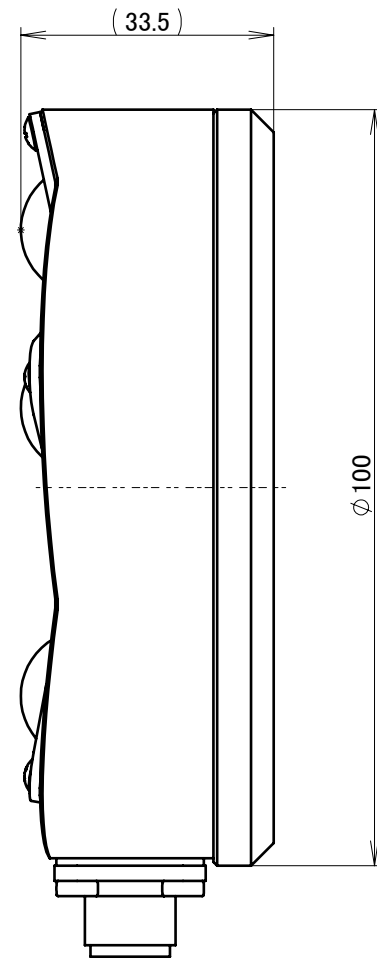

HLDR-IP67-100UV3-365

4 x M4 x 5
(取付用_For installation)

XS2M-D423(OMRON)

- ① : 茶_Brown (+)
- ② : NC
- ③ : 青_Blue (-)
- ④ : NC

入力電圧_Input Voltage : DC 24V
消費電力_Power Consumption : 18W
質量_Mass : 0.420kg(概算_Approx.)

※この照明にはインターロック機能がありません。装置側で対応して下さい。
_There is no interlock functions in this illumination,please correspond on the equipment side.

UNIT:mm

REVISION	DATE	DESCRIPTION	REVISED
000			

ISSUE DATE	SCALE	APPROVED	NAME
2021/5/25	1:1	T.OSAWA	HLDR-IP67-100UV3-365
	SHEET SIZE	CHECKED	DRAWING NAME
	A3	Y.INOUE	外觀図_outline
	PROJECTION	DESIGNED	DRAWING No.
		A.FUKUMOTO	UA38741-G
		DRAWN	REVISION
		A.FUKUMOTO	000
			01/01