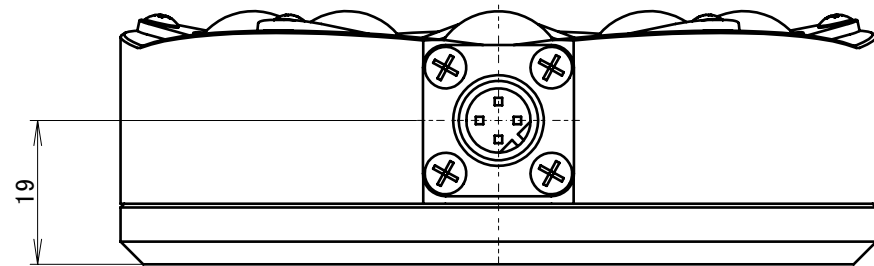

HLDR-IP67-100UV3-365

4 x M4 x 5
(取付用_For installation)

XS2M-D423(OMRON)

- ① : 茶_Brown (+)
- ② : NC
- ③ : 青_Blue (-)
- ④ : NC

入力電圧_Input Voltage : DC 24V
消費電力_Power Consumption : 18W
質量_Mass : 0.420kg(概算_Approx.)

※この照明にはインターロック機能がありません。装置側で対応して下さい。
_There is no interlock functions in this illumination,please correspond on the equipment side.

UNIT:mm

REVISION	DATE	DESCRIPTION	REVISED
000			

ISSUE DATE	SCALE	APPROVED	NAME
2021/5/25	1:1	T.OSAWA	HLDR-IP67-100UV3-365
	SHEET SIZE	CHECKED	DRAWING NAME
	A3	Y.INOUE	外觀図_outline
	PROJECTION	DESIGNED	DRAWING No.
		A.FUKUMOTO	UA38741-G
		DRAWN	REVISION
		A.FUKUMOTO	000
			01/01